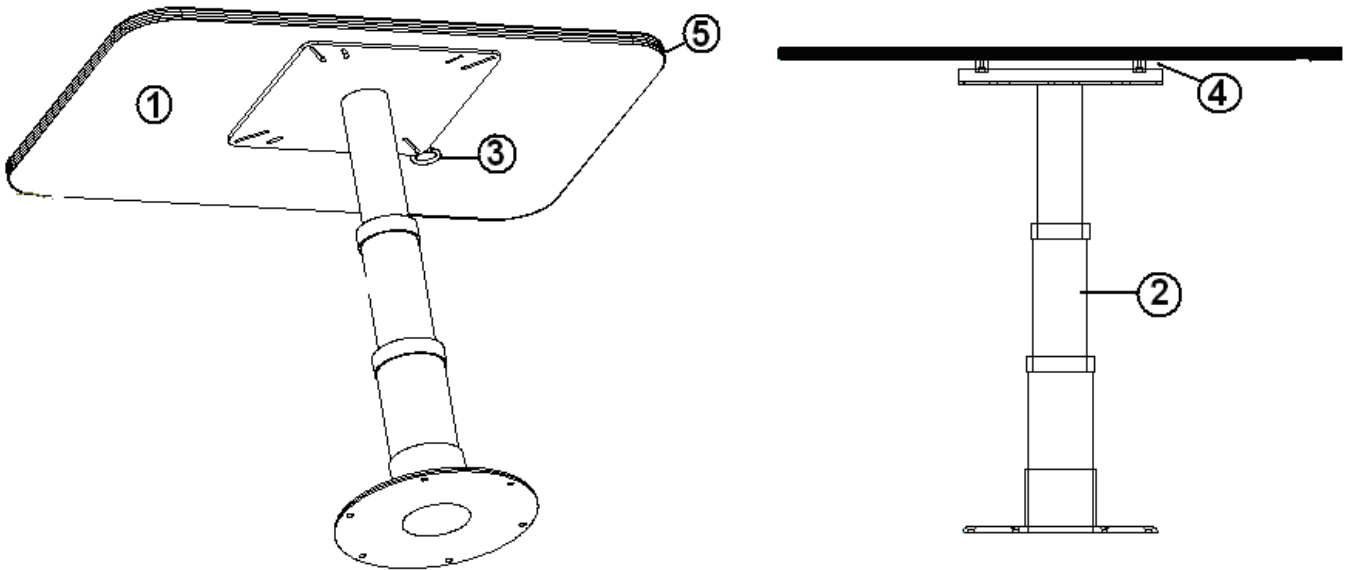

2016 SPORT FURNITURE, LOUNGE

Dinette Table, 22FB

967484

Dinette Table

1. 967484-1
2. 382073-01
3. 381109-01
4. 381400-01
5. 115472

Dinette table top, 34.75 x 21.88
Bracket, Pedestal table
Bunk latch w/flat U strike
Drawer slide, 12"
Trim, Aluminum counter top