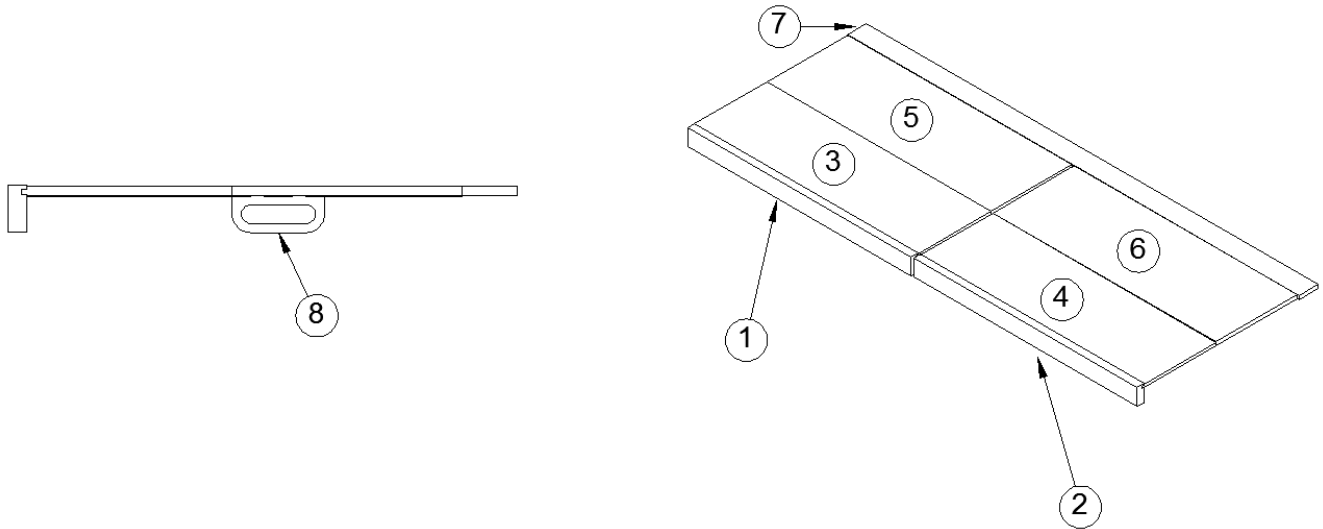

2016 LAND YACHT FURNITURE, GALLEY

Galley Flip Lid

967964 Galley Flip Lid

1. 967964-1	Panel, 2.52 x 34.19
2. 967964-2	Panel, 2.52 x 34.19
3. 967964-3	Panel, 34.19 x 11.36
4. 967964-4	Panel, 34.19 x 11.36
5. 967964-5	Panel, 34.19 x 12.43
6. 967964-6	Panel, 34.19 x 12.43
7. 967964-7	Panel, 2.98 x 69.11
8. 602365-01	Pull handle, Corian