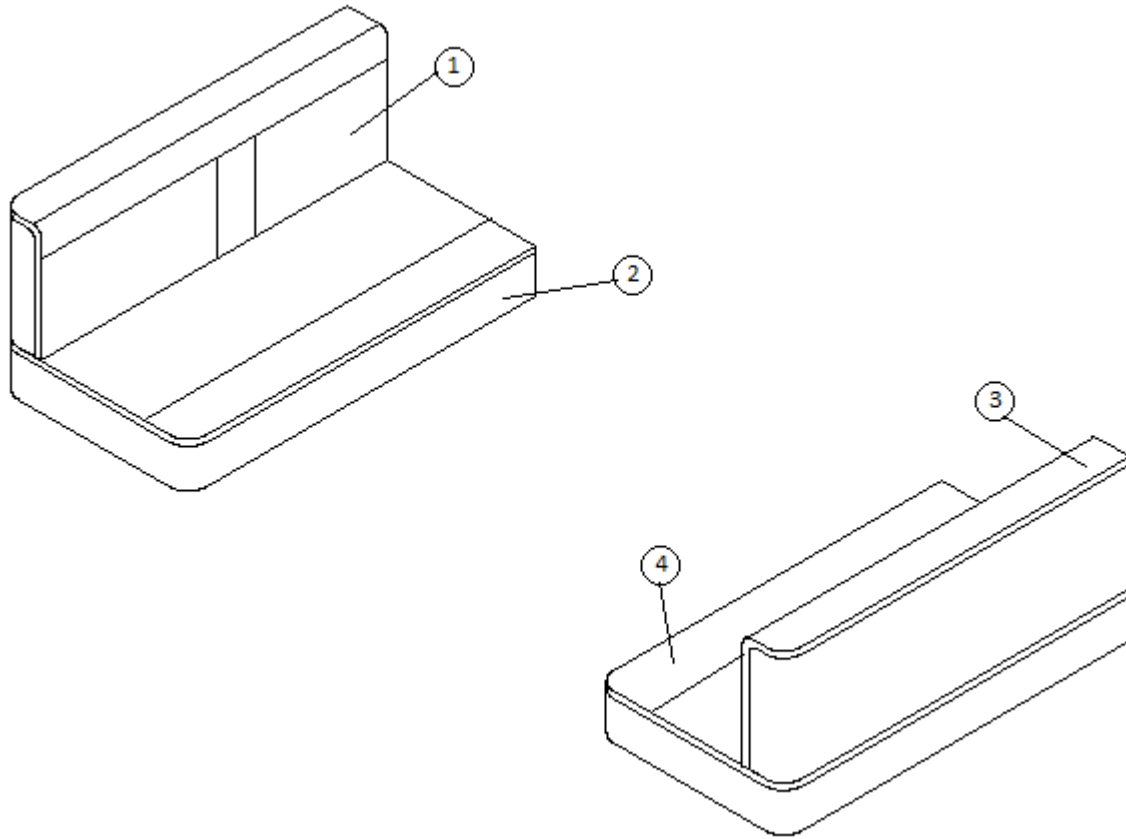

2015 SPORT

UPHOLSTERY/FOAM/MATTRESS

Dinette, Ultraleather Kit

703913

Complete Ultraleather Kit

1. 703913x-01
2. 703913x-02
3. 703913x-03
4. 703913x-04

- Backrest
- Seat cushion
- Backrest
- Seat cushion

*X= G for Golden, B for Black