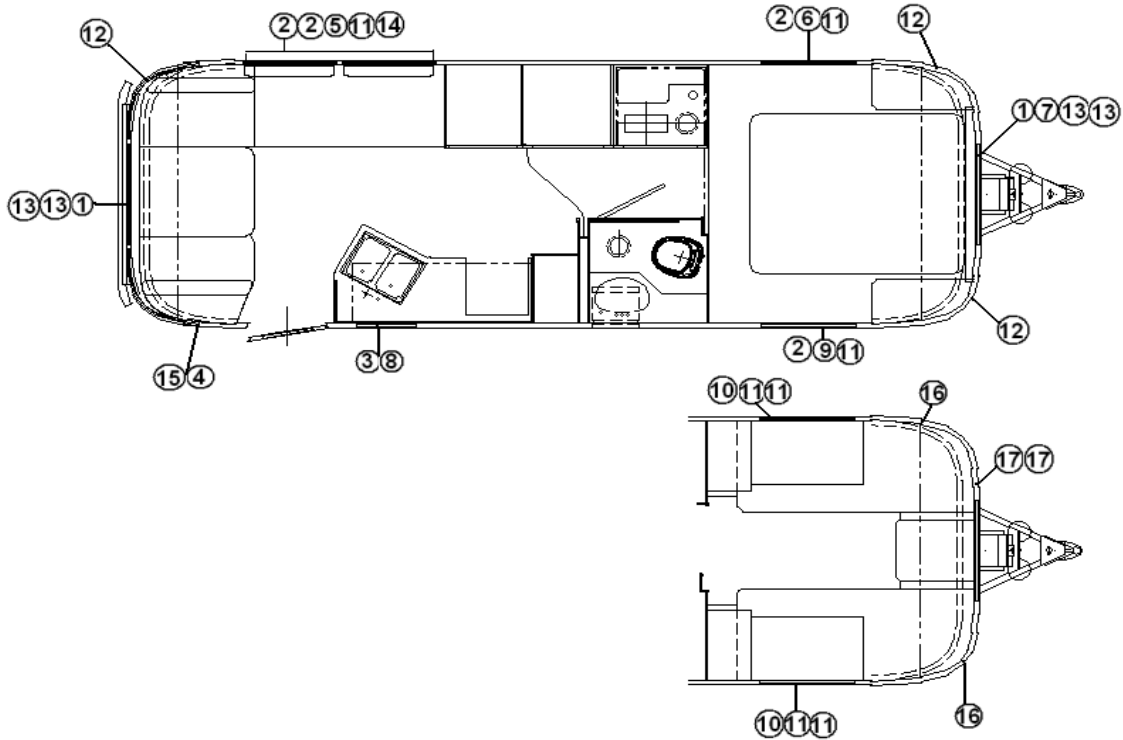

2014 CLASSIC TRAILER

DRAPES/BLINDS/VALANCES

Drapes/Valances/Shades, 27FB Queen & Twin

1.	704106-16	Shade, Pltd. Day/Nite 47.5 x 25
2.	704106-08	Shade, Pltd. Day/Nite 28.875 x 33.
3.	703191-04	Blind, Mini Metal 21 x 23 Brushed Aluminum
4.	967872-03	Valance 15"L L-Side End
5.	967872-04	Valance Assy. Lounge 83"
6.	967872-02	Valance 51" Lounge, Queen Only
7.	966128-01	Valance 66" Bed
8.	966794-01	Valance 24" w/Top - Galley
9.	967872-05	Valance 51" Lounge, Queen Only
10.	966130-03	Valance Assy., 38.5" Bedroom, Twin Only
11.	998148-05	Drapery Panel, 5 Plt. X 34" L
12.	998148-19	Drapery Panel, 10 Plt. X 34"L
13.	998148-18	Drapery Panel, 18 Plt. X 26.25"L
14.	998148-07	Drapery Panel, 12 Plt. X 34"L
15.	998148-14	Drapery Panel, 3 Plt. X 34"L
16.	998148-17	Drapery Panel, 4 Plt. X 34"L, Twin Only
17.	998148-04	Drapery Panel, 16 Plt. X 26.25"