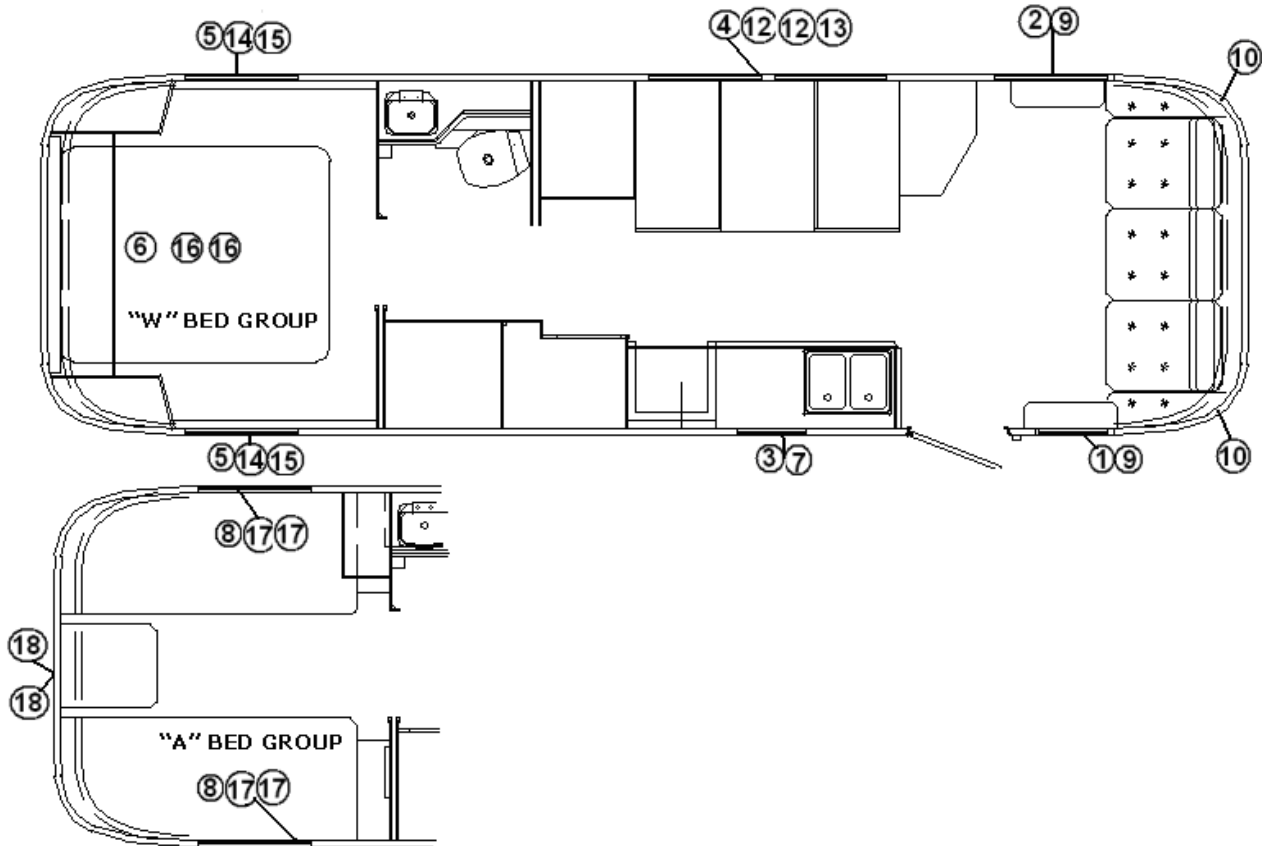

2014 CLASSIC TRAILER

DRAPES/BLINDS/VALANCES

Drapes/Valances, 30'

1.	967872-01	Valance Assy., Lnge 36"
2.	967872-05	Valance Assy., Lnge 51" LH
3.	966127-01	Valance Assy., Galley 24"
4.	966129-01	Valance Assy., Dinette 73"
5.	966130-01	Valance Assy., 52" Bedroom "W"
6.	966128-01	Valance Assy., 66" Bedroom "W"
7.	703191-08	Blind, Mini-Metal 17.5W x 22
8.	966130-03	Valance Assy., 38.5" Bedroom "A"
9.	998148-17	Panel, Curtain 4 Plt x 34"L
10.	1998148-20	Panel, Curtain 7 Plt x 34"L
11.	998148-18	Panel, Curtain 18 Plt 26.25"L
12.	998148-12	Draperly 8 Plt x 34"L
13.	998148-05	Draperly 5 Plt x 34"L
14.	998148-09	Draperly 10 Plt x 27.5"L "W"qw
15.	998148-10	Draperly 6 Plt x 27.5"L "W"
16.	998148-08	Draperly 9 Plt x 27.5"L "W"
17.	998148-02	Draperly 5 Plts "A"
18.	998148-01	Draperly 7 Plts "A"