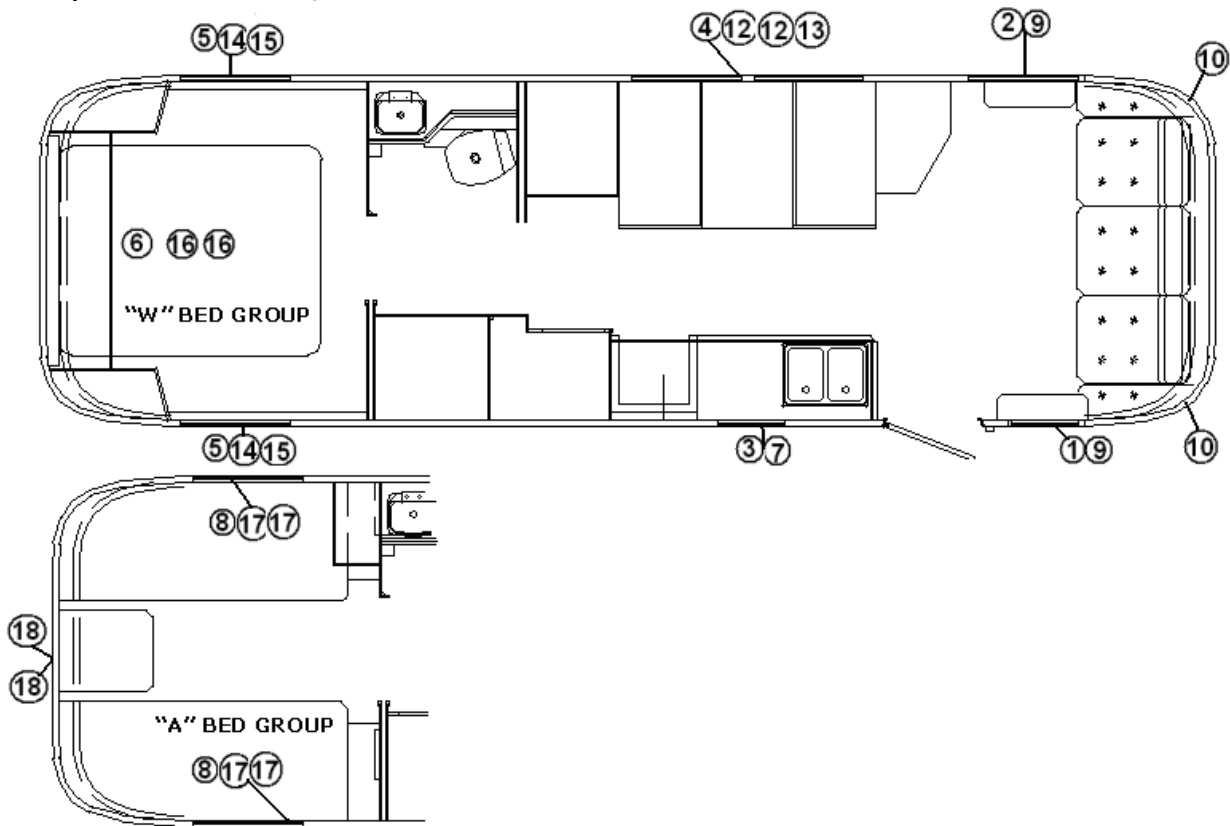

2013 CLASSIC TRAILER

DRAPES/BLINDS/VALANCES

Drapes/Valances, 30'

1.	967872-01	Valance Assy., Lnge 36"
2.	967872-05	Valance Assy., Lnge 51" LH
3.	966127-01	Valance Assy., Galley 24"
4.	966129-01	Valance Assy., Dinette 73"
5.	966130-01	Valance Assy., 52" Bedroom "W"
6.	966128-01	Valance Assy., 66" Bedroom "W"
7.	703191-08	Blind, Mini-Metal 17.5W x 22
8.	966130-03	Valance Assy., 38.5" Bedroom "A"
9.	998148-17	Panel, Curtain 4 Plt x 34"L
10.	1998148-20	Panel, Curtain 7 Plt x 34"L
11.	998148-18	Panel, Curtain 18 Plt 26.25"L
12.	998148-12	Drapery 8 Plt x 34"L
13.	998148-05	Drapery 5 Plt x 34"L
14.	998148-09	Drapery 10 Plt x 27.5"L "W"
15.	998148-10	Drapery 6 Plt x 27.5"L "W"
16.	998148-08	Drapery 9 Plt x 27.5"L "W"
17.	998148-02	Drapery 5 Plts "A"
18.	998148-01	Drapery 7 Plts "A"